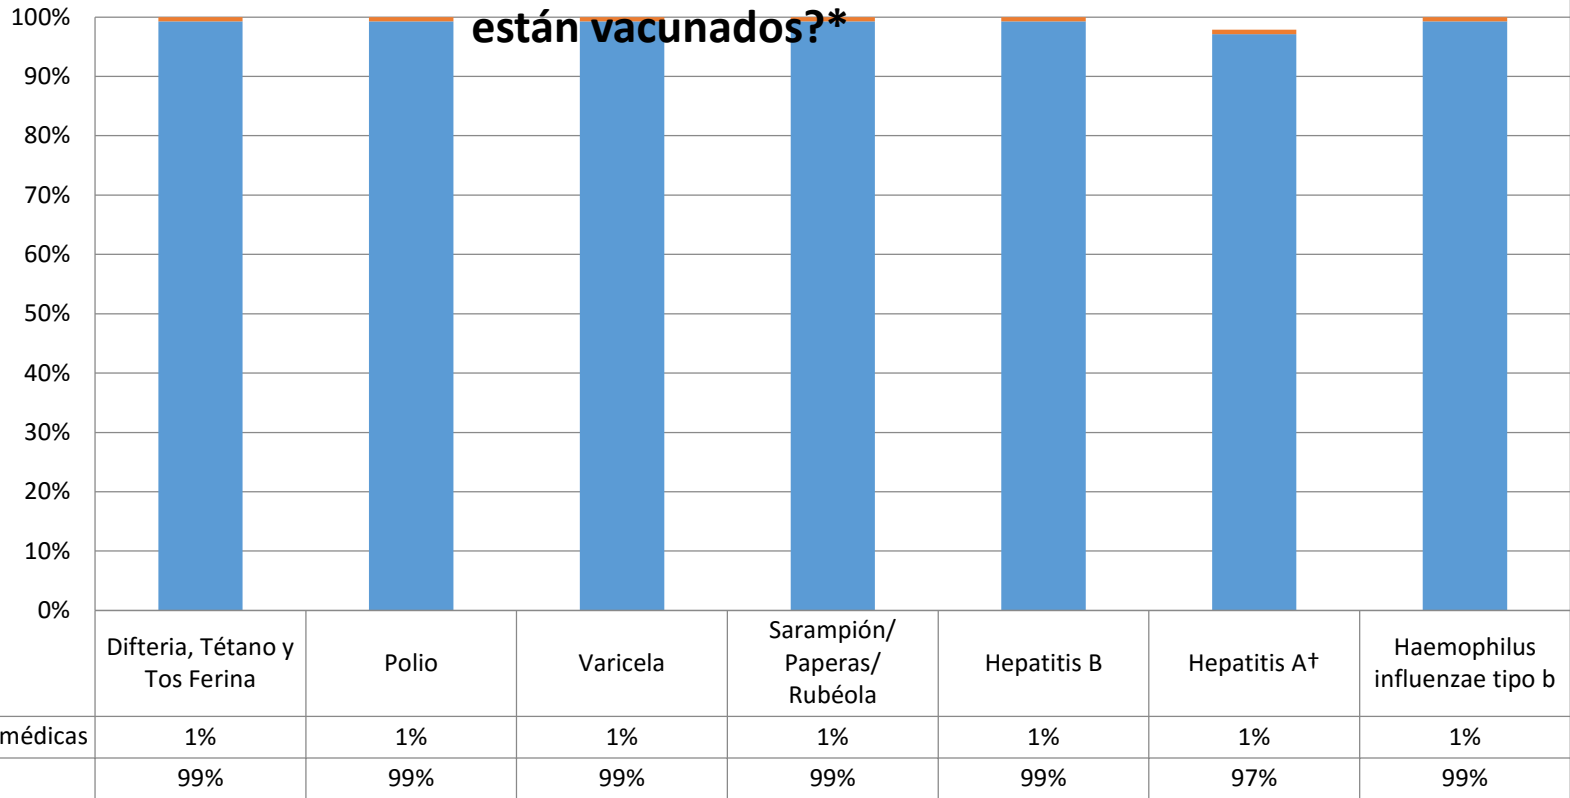

¿Cuántos niños en MWV Community Action Early Head Start - Dallas

Número de niños en la escuela**: **140**

Porcentaje de niños sin inmunizaciones o exenciones : **0%**

Porcentaje de niños con una exención médica para una o más vacunas: **0%**

* No todas las vacunas son necesarias para todos los grados. Estos números no totalizan el 100% si algunos niños tienen exenciones médicas, o están incompletas, o si están en proceso de vacunación pero no necesitan una exención porque están dentro del horario.

Hay también **0 niños matriculados a los que no se les exige que reporten vacunas debido a que sus registros están siendo seguidos por otro sitio, o asisten menos de 5 días al año.

Hay también niños **6 de 18 meses de edad o más pequeños que no tienen que acabar con sus vacunas preescolares debido a su edad.